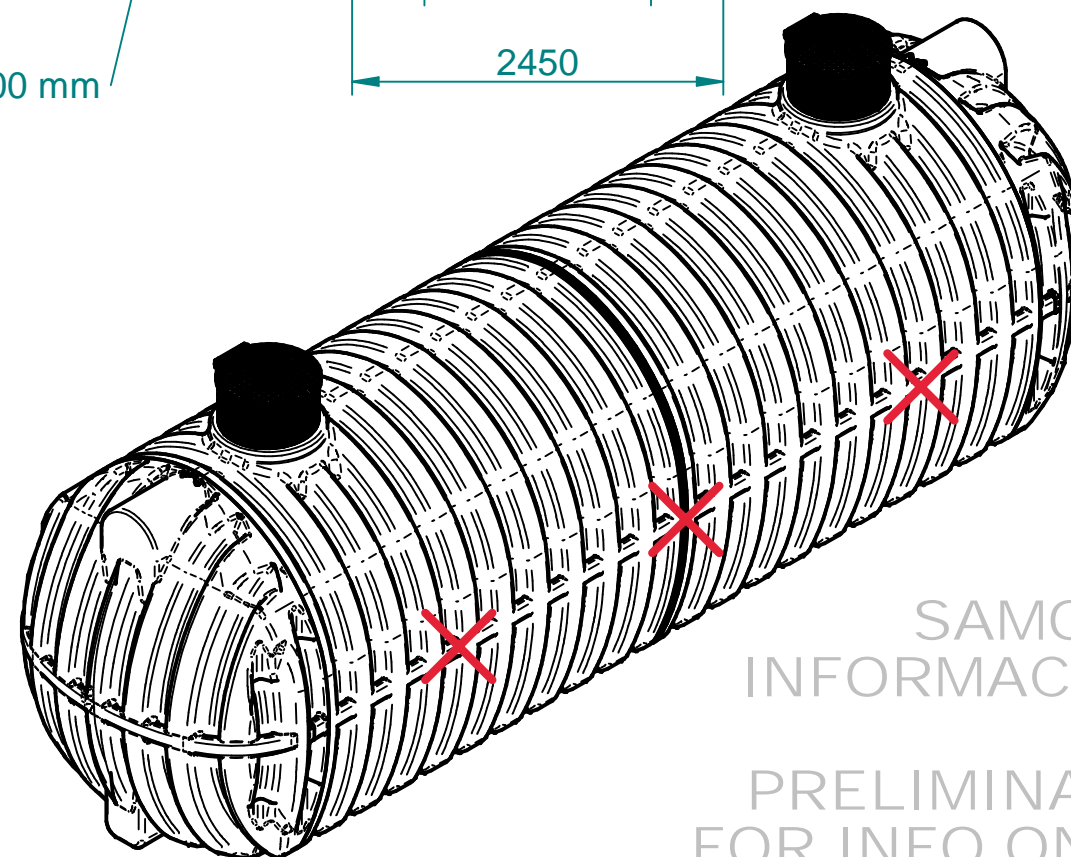

Standard

Za tehnične risbe si pridružujemo
pravico do spremembe

Nazadnje spremenil alesz dne 2020-06-12 12:17:53
Ime/Model: ROTERRA 2450 V=40.000 L (LP).asm
Ime/Dokument: ROTERRA F12/450 V=40.000 L (LP).dft

SAMO ZA
INFORMACIJO!
PRELIMINARY,
FOR INFO ONLY!

Toleranca		Merilo: 1:50		Standard:	
Po standardu ISO 8015		Teža:		Dim. Sur.	
Datum: 06.05.2009		Material: PE		Ime: Roterra 40.000 L	
Uporabnik: alesz		LP		ŠIFRA:	
Risal: 06.05.2009		Kontr.: alesz		St. risbe: 1.2-2018/40000	
Kontr.:		Kategorija:		Projekt	
Kategorija:		Projekcija:		Zamenjava za:	
Ozn.		Opomba		Datum	
Ime		Status		Zamenjal:	