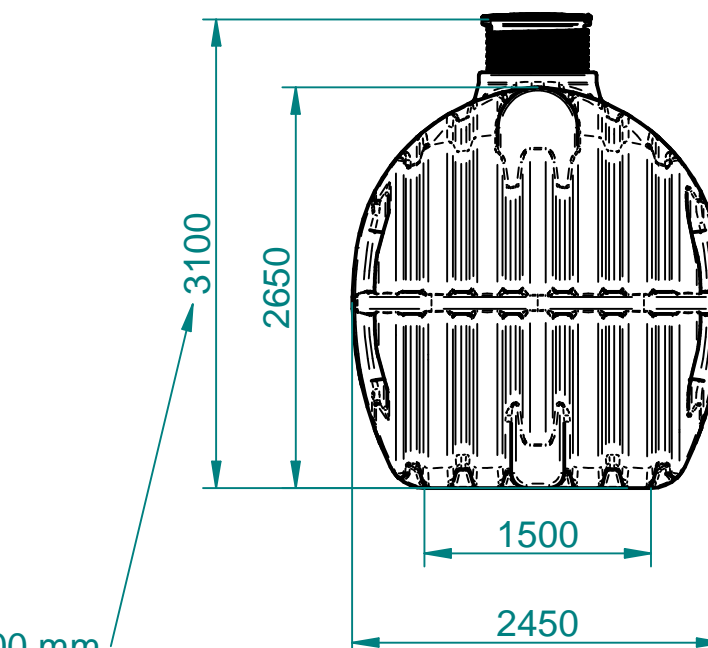

Standard

Za tehnične risbe si pridružujemo
pravico do spremembe

Nazadnje spremenil alesz dne 2020-06-12 12:17:53
Ime/Model: ROTERRA 2450 V=40.000 L (LP).asm
Ime/Dokument: ROTERRA F12/450 V=40.000 L (LP).dft

SAMO ZA
INFORMACIJO!
PRELIMINARY,
FOR INFO ONLY!

Toleranca		Merilo: 1:50		Standard:	
Po standardu ISO 8015		Teža:		Dim. Sur.	
Datum: 06.05.2009		Material: PE		Ime: Roterra 40.000 L	
Uporabnik: alesz		LP		ŠIFRA:	
Risal: 06.05.2009		Kontr.: alesz		St. risbe: 1.2-2018/40000	
Kontr.:		Kategorija:		Projekt	
Kategorija:		Projekcija:		Zamenjava za:	
Ozn.		Opomba		Datum	
Ime		Status		Zamenjal:	