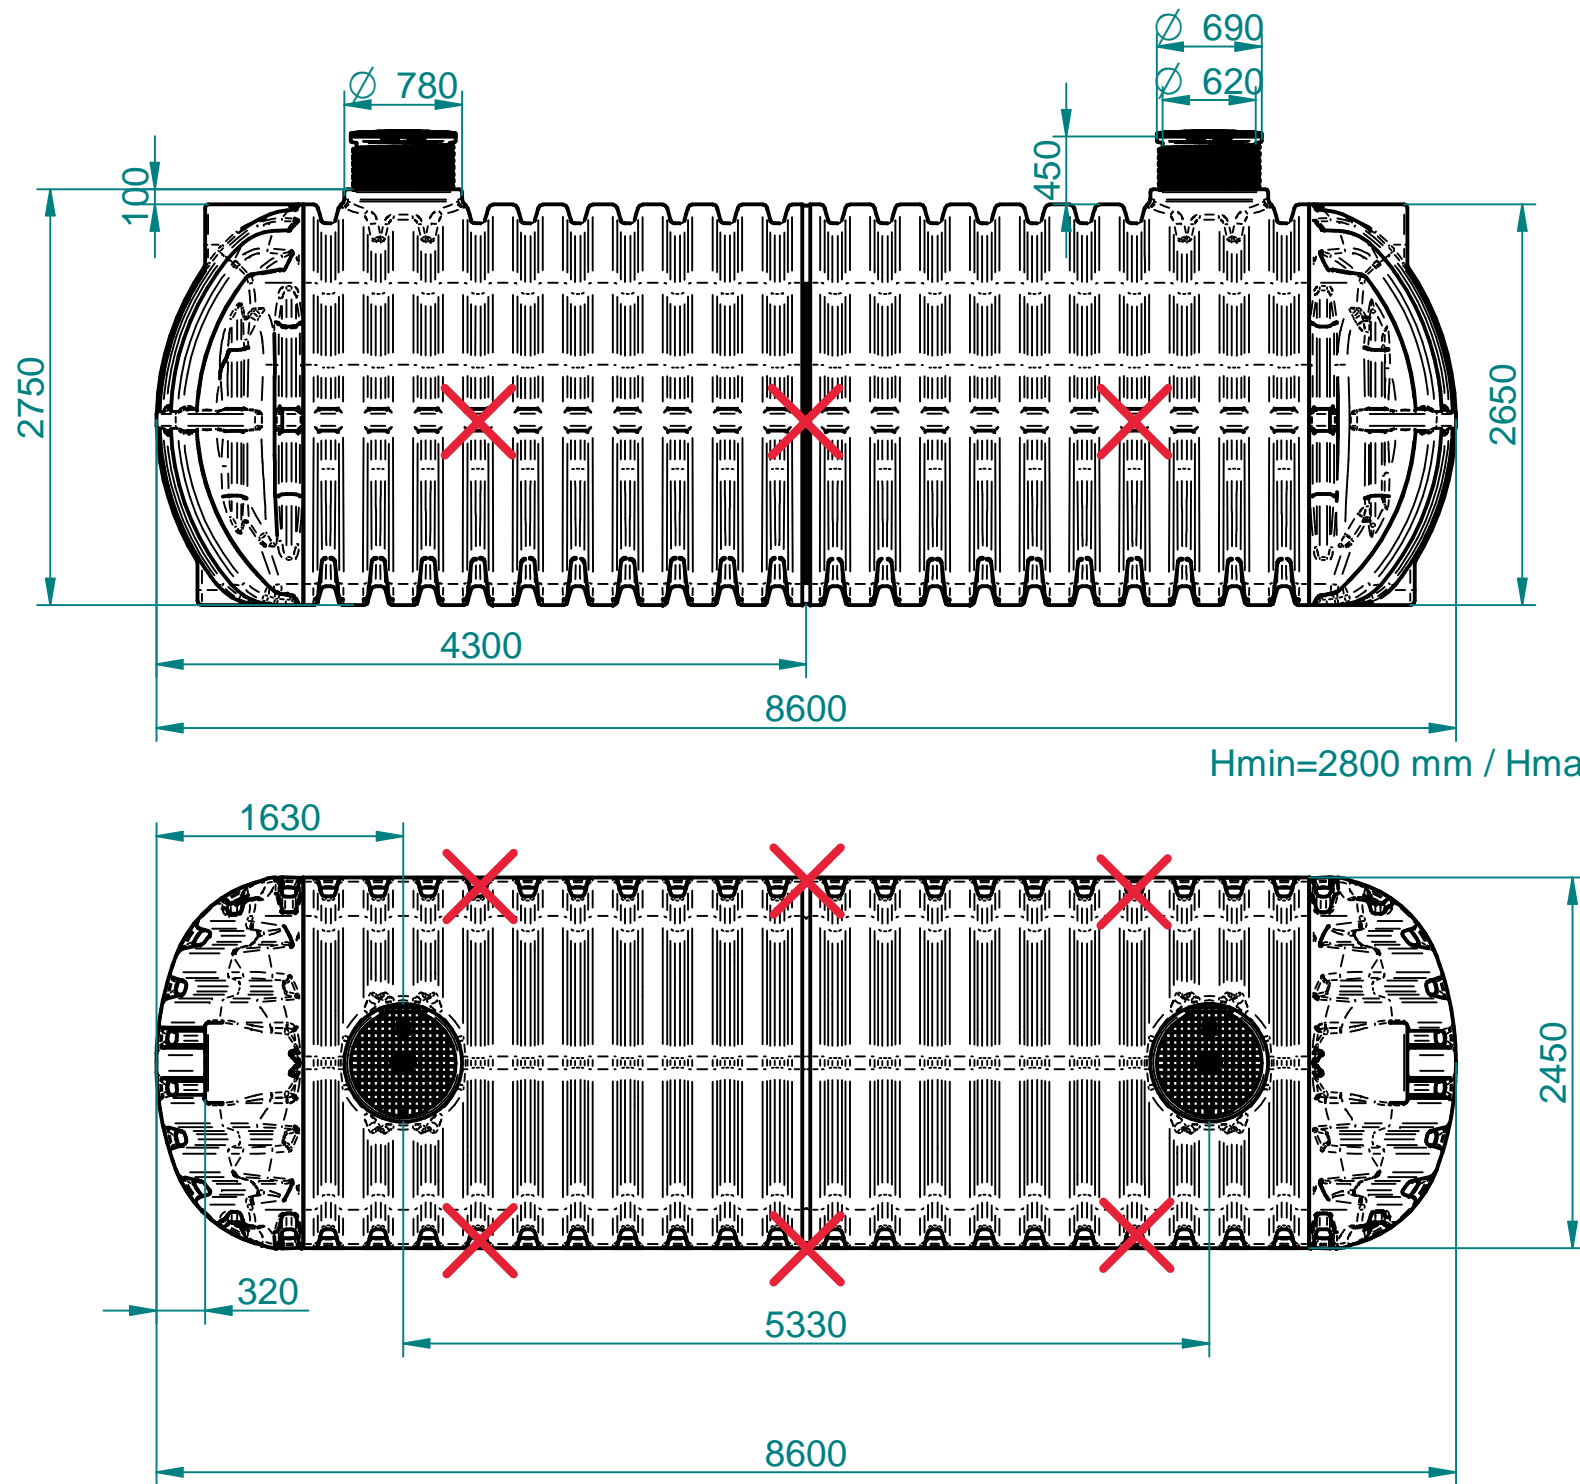

Standard

Za tehnične risbe si pridružujemo
pravico do spremembe

Nazadnje spremenil alesz dne 2020-06-12 12:17:53
Ime/Model: ROTERRA 2450 V=40.000 L (LP).asm
Ime/Dokument: ROTERRA F12/450 V=40.000 L (LP).dft

SAMO ZA
INFORMACIJO!
PRELIMINARY,
FOR INFO ONLY!

Toleranca		Merilo: 1:50		Standard:	
Po standardu ISO 8015		Teža:		Dim. Sur.	
Datum: 06.05.2009		Material: PE		Ime: Roterra 40.000 L	
Uporabnik: alesz		LP		ŠIFRA:	
Risal: 06.05.2009		Kontr.: alesz		St. risbe: 1.2-2018/40000	
Kontr.:		Kategorija:		Projekt	
Kategorija:		Projekcija:		Zamenjava za:	
Ozn.		Opomba		Datum	
Ime		Status		Zamenjal:	